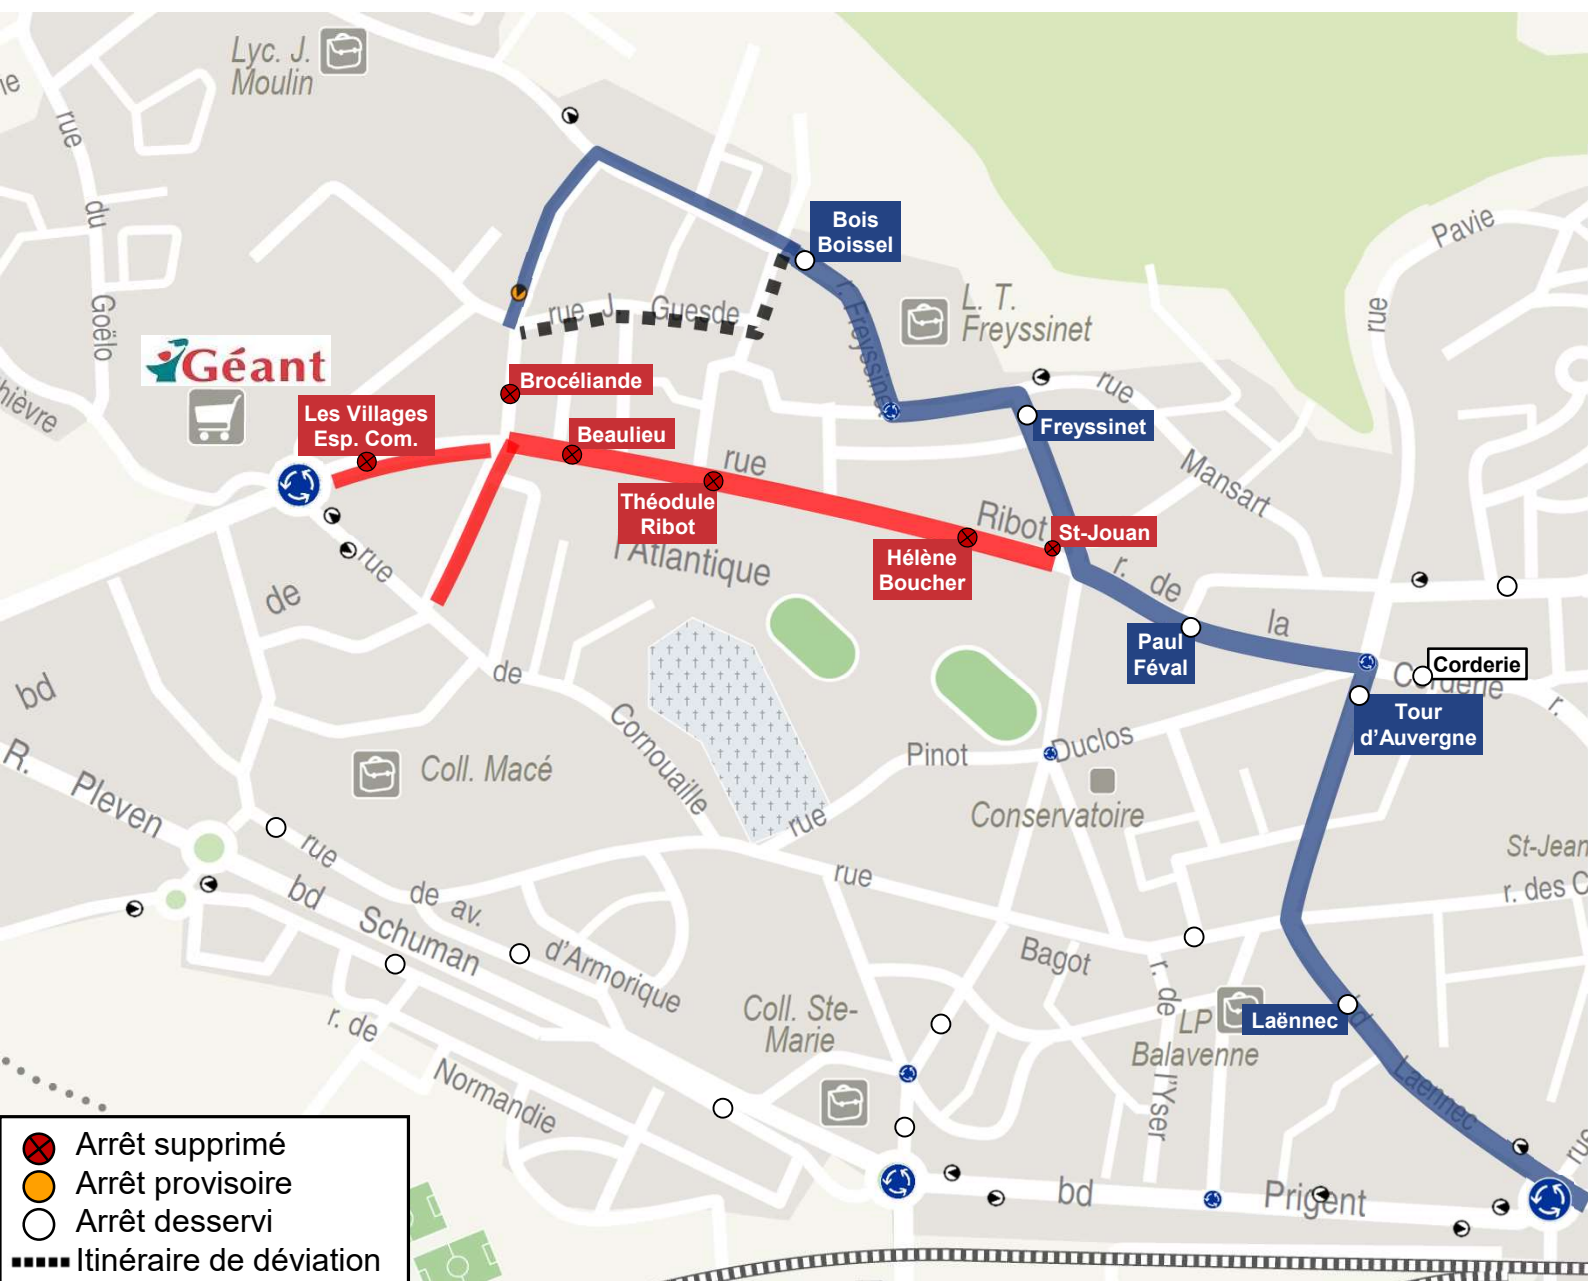

# DÉVIATION

Mardi  
**02**  
**Avril**  
06h00

Dimanche  
**03**  
**Novembre**  
20h00

**Arrêts non desservis (A/R) : Brocéliande, Les Villages Esp. Com.**